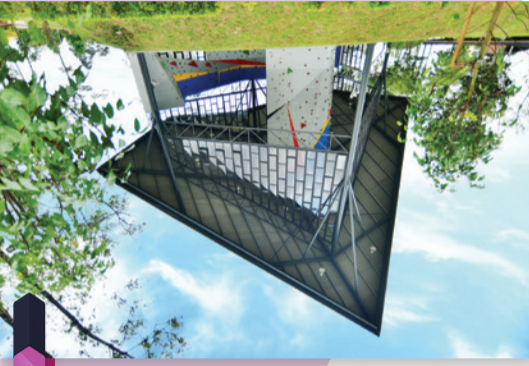

3
SKATEPRO

Terbesar di Johor Bahru dan yang pertama mempunyai bowl setinggi 6 kaki.

10
KIDDO
GROUND

Untuk kanak-kanak berumur bawah 12 tahun.

6
PARKOUR
PARK

Merupakan yang pertama seumpamanya di Malaysia.

2
ROCK
YARD