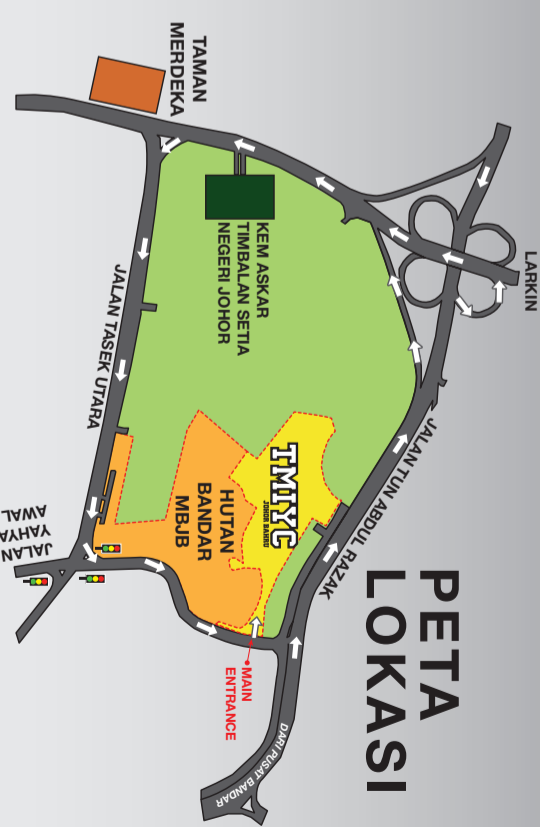

12
KUBUS
LESTARI

Kemudahan orang dan juga surau. Kapasiti 50 dengan serbana dengan kemudahan

8
CANOPY
WALK

Merangkumi 2 laluan berkanopi yang dihubungkan dengan 2 jambatan. Jarak : 1.9 km

4
PUMP
TRACK

Salah satu trek basikal berturap terbesar di Johor Bahru. Keluasan : 900 m².

Terletak di Hutan Bandar Johor Bahru dengan keluasan 15 ekar. Pembangunan TMIYC Johor Bahru terdiri daripada 12 komponen kemudahan.

Merupakan platform untuk komuniti belia menjalankan aktiviti rekreasi dan beriadah secara santai.

MAJLIS BANDARAYA JOHOR BAHRU
MENARA MAJLIS BANDARAYA JOHOR BAHRU
No. 1, Jalan Lingkaran Dalam, Bukit Senyum,
80300 Johor Bahru, Johor

TMIYC
JOHOR BAHRU

www.mbjb.gov.my

TUNKU MAHKOTA ISMAIL
YOUTH CENTRE

PETA KAWASAN
TMYC
JOHOR BAHRU

- PETUNJUK**
- LALUAN PEJALAN KAKI
 - LALUAN KENDERAAN
 - TREK BASIKAL LASAK
 - TEMPAT LETAK KERETA