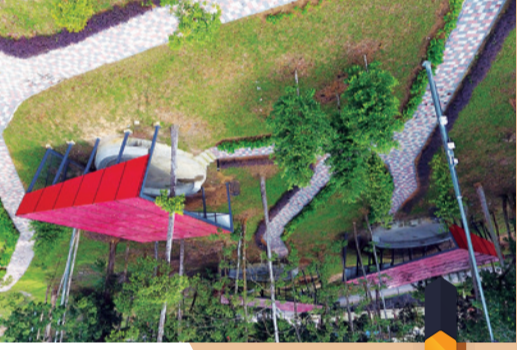

3 unit chill pod disediakan untuk kegunaan seperti mesyuarat santai, busking dan bengkel pembelajaran.

5
MOUNTAIN
BIKE
TRAIL